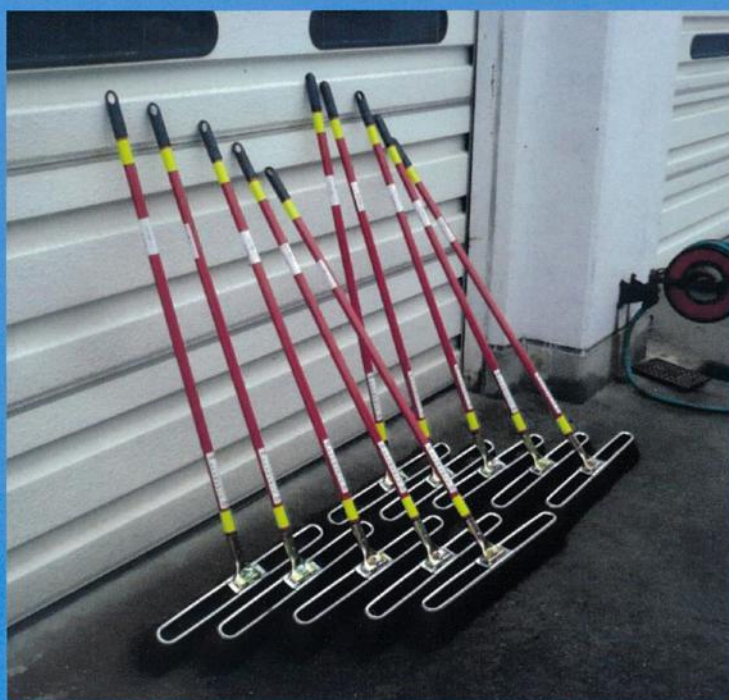

脱着式路面用デッキブラシ Heavy-Duty Broom for Highway

URL <http://www.taniguti.co.jp>

概要

漏油事故の現場で散布される AC ライトは、「竹ほうき」などで回収されることが多い。しかしながら、排水性（高機能）舗装路ではアスファルト骨材のすき間に AC ライトやガラス破片など小さなゴミなどが入り込んでしまい、作業時の手間と時間を取られてしまう。結果的に道路開放に長い時間がかかり、新たな問題を引き起こしてしまう。

また従来の「竹ほうき」は安価ではあるが、安全面では作業者が車線の中央で作業をすることになり後続車からの危険にさらされてしまう。

『脱着式路面清掃用デッキブラシ』は、作業者が路肩からゴミを引寄せることができ、こうした作業効率と安全対策の問題を同時に改善することができます。

特徴

事故現場の路上に散乱するガラス片や金属/プラスチック片、AC ライトを素早くきれいに付けるワイドサイズのデッキブラシです。ガソリンやオイル等でも変色しにくく、柄部は1200mm~2000mm まで調整可能です。また、ブラシ部と柄部は脱着可能式なのでパトロール車や巡回車にも携行可能です。夜間作業時の安全確保のため柄部には反射テープを貼っています（夜間作業の目印、置き忘れ防止）。580mm H（硬め）が道路の維持保全作業には一般的です。

製品名	品番 製品仕様	備考
脱着式路面清掃用デッキブラシ	DB-430H/S : ブラシ部：430mm (H：硬め / S：普通)	路面のガラス片、プラスチック片を素早く片付け、ガソリンやオイル等でも変色、変形し難い。また酸・アルカリにも強い。ただしシンナー等の溶剤には弱い。
	DB-580H/S : ブラシ部：580mm (H：硬め / S：普通)	
	ブラシ部の材質：PVC（ポリ塩化ビニル）高耐熱性、高耐候性、摩擦性に強い。	